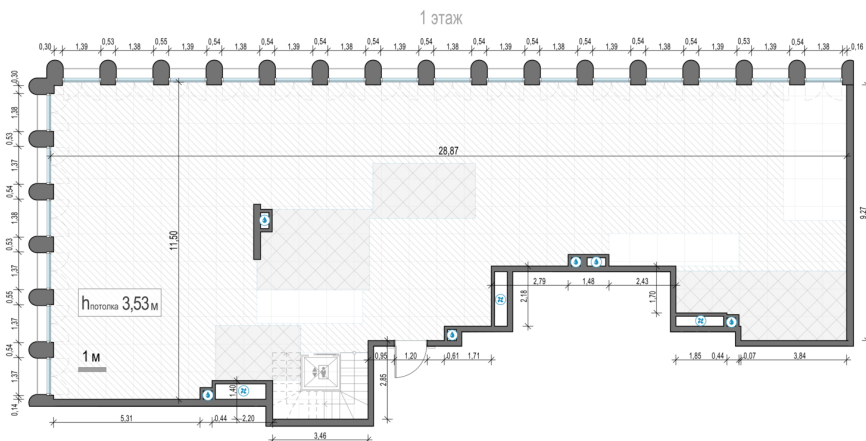

ФРУНЗЕНСКАЯ НАБЕРЕЖНАЯ

КЛУБНЫЙ КВАРТАЛ

D1
Корпус

12
Этаж

1
Подъезд

44Д
Номер

2
Уровни

3.53
Высота потолков, м

528.8
Площадь, м²

5+/5
Спальни

XXL/XXXL
Размер

5 826 475 ₽
Цена за м²

3 081 040 000 ₽
Стоимость при беспроцентной рассрочке

Роскошный двухэтажный пентхаус с шестью продуманными спальными комнатами и кухней-гостиной с деревянным камином и собственный бассейн. Пентхаус имеет роскошную видовую террасу на кровле, с которой открываются самые красивые виды на Москву-реку, парк Горького и парк искусств Музеон.

Преимущества

- Бассейн
- Видовая квартира
- Камин
- Терраса

Дом продаж
Фрунзенская набережная, 36/2

Телефон
+7 495 152 86 87