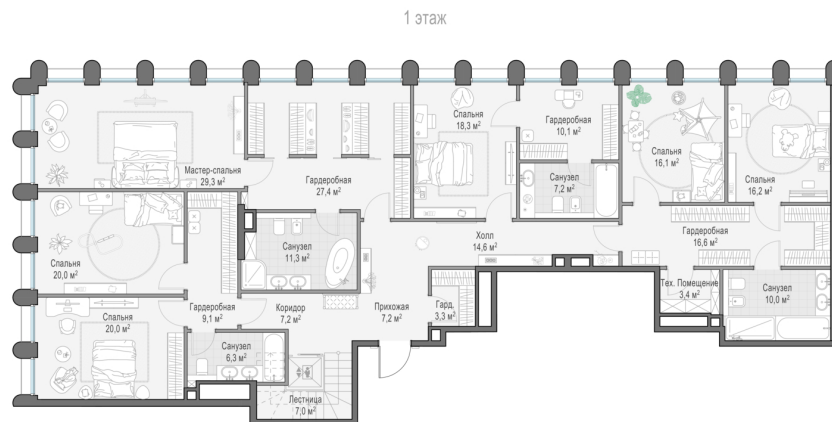

ФРУНЗЕНСКАЯ НАБЕРЕЖНАЯ

КЛУБНЫЙ КВАРТАЛ

D1

Корпус

12

Этаж

1

Подъезд

44Д

Номер

2

Уровни

3.53

Высота потолков, м

528.8

Площадь, м²

6

Спальни

XXL/XXXL

Размер

5 826 475 ₽

Цена за м²

3 081 040 000 ₽

Стоимость при беспроцентной рассрочке

Роскошный двухэтажный пентхаус с шестью продуманными спальными комнатами и кухней-гостиной с деревянным камином и собственный бассейн. Пентхаус имеет роскошную видовую террасу на кровле, с которой открываются самые красивые виды на Москву-реку, парк Горького и парк искусств Музеон.

Преимущества

- Бассейн
- Терраса
- Видовая квартира
- Камин

Дом продаж
Фрунзенская набережная, 36/2

Телефон
+7 495 152 86 87