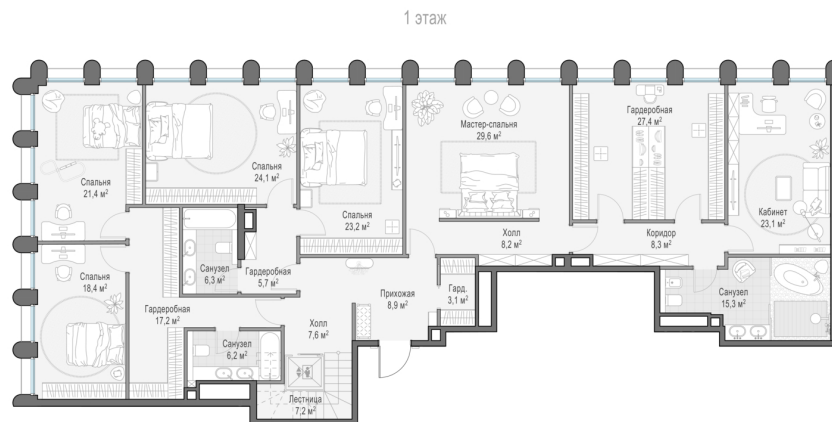

ФРУНЗЕНСКАЯ НАБЕРЕЖНАЯ

КЛУБНЫЙ КВАРТАЛ

D1
Корпус

12
Этаж

1
Подъезд

44Д
Номер

2
Уровни

3.53
Высота потолков, м

528.8
Площадь, м²

5
Спальни

XXL/XXXL
Размер

5 826 475 ₽
Цена за м²

3 081 040 000 ₽
Стоимость при беспроцентной рассрочке

Роскошный двухэтажный пентхаус с шестью продуманными спальными комнатами и кухней-гостиной с деревянным камином и собственный бассейн. Пентхаус имеет роскошную видовую террасу на кровле, с которой открываются самые красивые виды на Москву-реку, парк Горького и парк искусств Музеон.

Преимущества

- Бассейн
- Видовая квартира
- Камин
- Терраса

Дом продаж
Фрунзенская набережная, 36/2

Телефон
+7 495 152 86 87