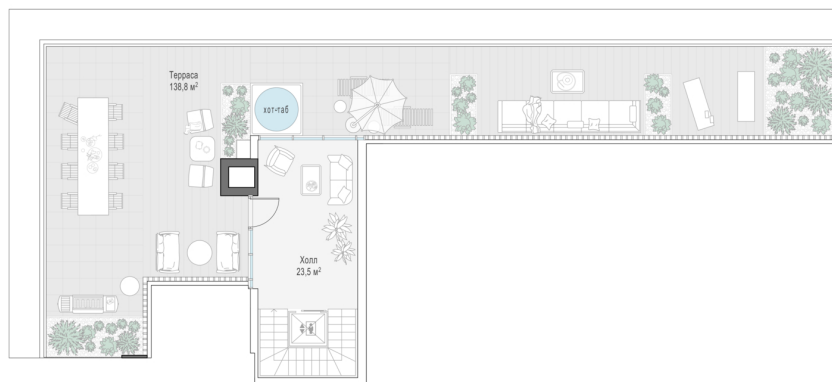

ФРУНЗЕНСКАЯ НАБЕРЕЖНАЯ

КЛУБНЫЙ КВАРТАЛ

Терраса

D1
Корпус

12
Этаж

1
Подъезд

44Д
Номер

2
Уровни

3.53
Высота потолков, м

528.8
Площадь, м²

6
Спальни

XXL/XXXL
Размер

5 826 475 ₽
Цена за м²

3 081 040 000 ₽
Стоимость при беспроцентной рассрочке

Роскошный двухэтажный пентхаус с шестью продуманными спальными комнатами и кухней-гостиной с деревянным камином и собственный бассейн. Пентхаус имеет роскошную видовую террасу на кровле, с которой открываются самые красивые виды на Москву-реку, парк Горького и парк искусств Музеон.

Преимущества

- Бассейн
- Видовая квартира
- Камин
- Терраса

Дом продаж
Фрунзенская набережная, 36/2

Телефон
+7 495 152 86 87