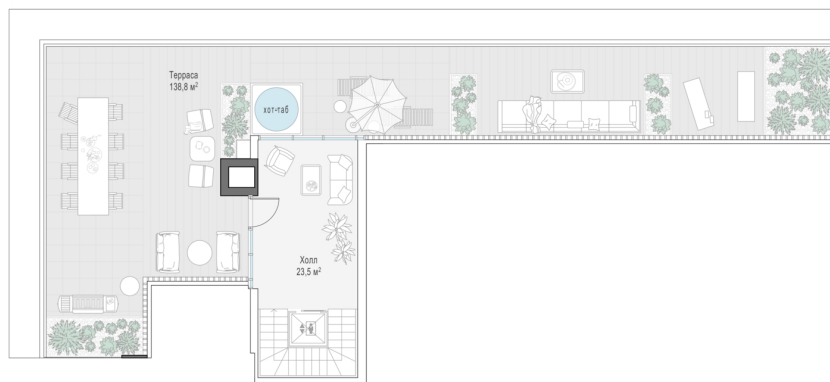

ФРУНЗЕНСКАЯ НАБЕРЕЖНАЯ

КЛУБНЫЙ КВАРТАЛ

D1

Корпус

12

Этаж

1

Подъезд

44Д

Номер

2

Уровни

3.53

Высота потолков, м

528.8

Площадь, м²

5

Спальни

XXL/XXXL

Размер

5 826 475 ₽

Цена за м²

3 081 040 000 ₽

Стоимость при беспроцентной рассрочке

Терраса

Роскошный двухэтажный пентхаус с шестью продуманными спальными комнатами и кухней-гостиной с деревянным камином и собственный бассейн. Пентхаус имеет роскошную видовую террасу на кровле, с которой открываются самые красивые виды на Москву-реку, парк Горького и парк искусств Музеон.

Преимущества

- Бассейн
- Видовая квартира
- Камин
- Терраса

Дом продаж
Фрунзенская набережная, 36/2

Телефон
+7 495 152 86 87