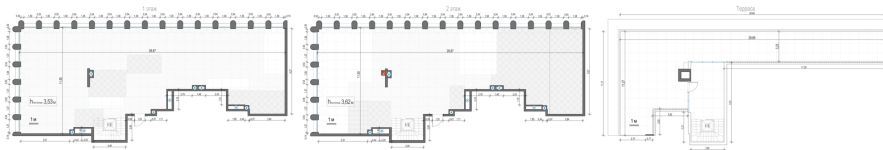

3.53
Высота потолков, м

528.8
Площадь, м²

5+/5
Спальни

XXL/XXXL
Размер

5 826 475 ₽
Цена за м²

3 081 040 000 ₽
Стоимость при беспроцентной рассрочке

Роскошный двухэтажный пентхаус с шестью продуманными спальными комнатами и кухней-гостиной с деревянным камином и собственный бассейн. Пентхаус имеет роскошную видовую террасу на кровле, с которой открываются самые красивые виды на Москву-реку, парк Горького и парк искусств Музеон.