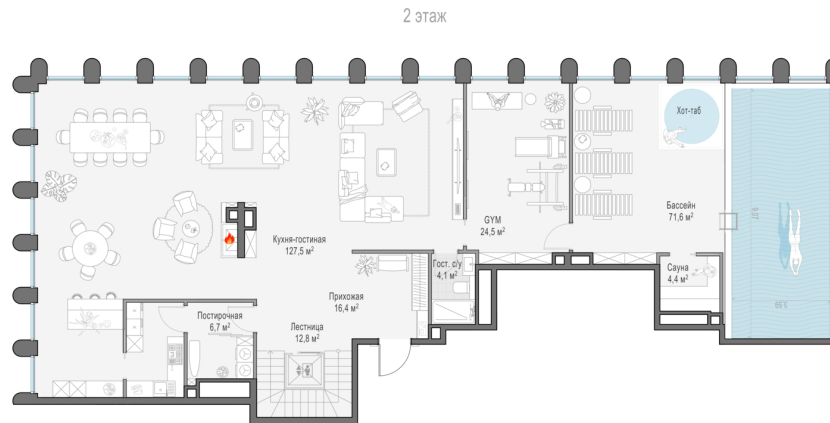

ФРУНЗЕНСКАЯ НАБЕРЕЖНАЯ

КЛУБНЫЙ КВАРТАЛ

D1
Корпус

12
Этаж

1
Подъезд

44Д
Номер

2
Уровни

3.53
Высота потолков, м

528.8
Площадь, м²

6
Спальни

XXL/XXXL
Размер

5 826 475 ₽
Цена за м²

3 081 040 000 ₽
Стоимость при беспроцентной рассрочке

Роскошный двухэтажный пентхаус с шестью продуманными спальными комнатами и кухней-гостиной с деревянным камином и собственный бассейном. Пентхаус имеет роскошную видовую террасу на кровле, с которой открываются самые красивые виды на Москву-реку, парк Горького и парк искусств Музеон.

Преимущества

- Бассейн
- Видовая квартира
- Камин
- Терраса

Дом продаж
Фрунзенская набережная, 36/2

Телефон
+7 495 152 86 87