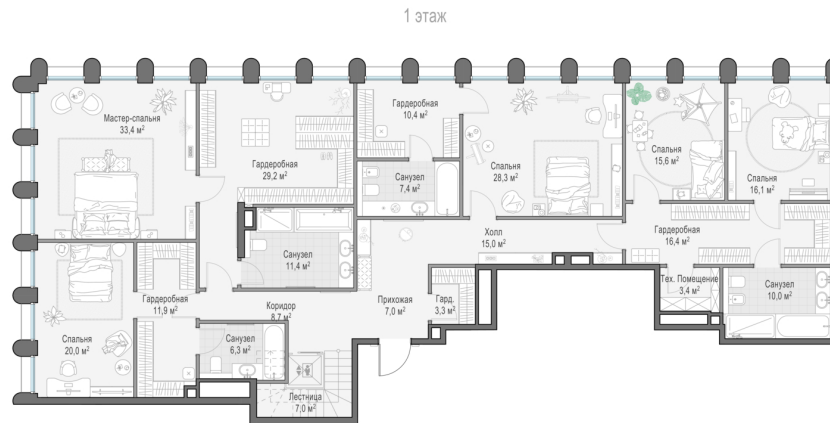

ФРУНЗЕНСКАЯ НАБЕРЕЖНАЯ

КЛУБНЫЙ КВАРТАЛ

D1

Корпус

12

Этаж

1

Подъезд

44Д

Номер

2

Уровни

3.53

Высота потолков, м

528.8

Площадь, м²

6

Спальни

XXL/XXXL

Размер

5 826 475 ₽

Цена за м²

3 081 040 000 ₽

Стоимость при беспроцентной рассрочке

Роскошный двухэтажный пентхаус с шестью продуманными спальными комнатами и кухней-гостиной с деревянным камином и собственный бассейн. Пентхаус имеет роскошную видовую террасу на кровле, с которой открываются самые красивые виды на Москву-реку, парк Горького и парк искусств Музеон.

Преимущества

- Бассейн
- Видовая квартира
- Камин
- Терраса

Дом продаж
Фрунзенская набережная, 36/2

Телефон
+7 495 152 86 87