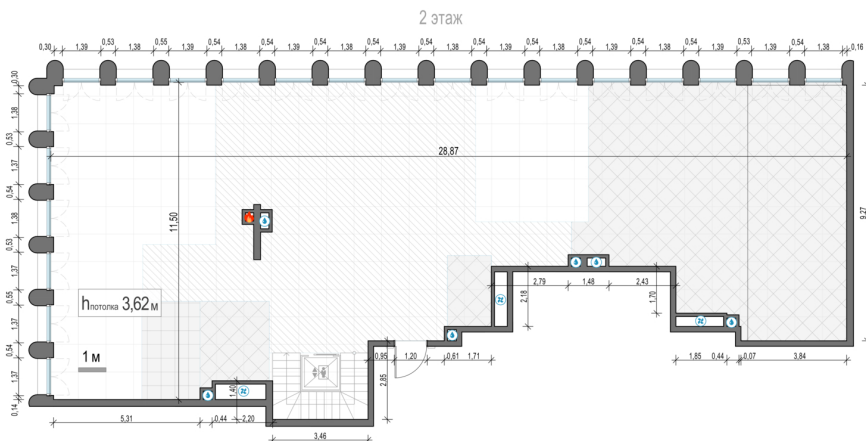

ФРУНЗЕНСКАЯ НАБЕРЕЖНАЯ

КЛУБНЫЙ КВАРТАЛ

D1
Корпус

12
Этаж

1
Подъезд

44Д
Номер

2
Уровни

3.53
Высота потолков, м

528.8
Площадь, м²

5+/5
Спальни

XXL/XXXL
Размер

5 826 475 ₽
Цена за м²

3 081 040 000 ₽
Стоимость при беспроцентной рассрочке

Роскошный двухэтажный пентхаус с шестью продуманными спальными комнатами и кухней-гостиной с деревянным камином и собственный бассейн. Пентхаус имеет роскошную видовую террасу на кровле, с которой открываются самые красивые виды на Москву-реку, парк Горького и парк искусств Музеон.

Преимущества

- Бассейн
- Видовая квартира
- Камин
- Терраса

Дом продаж
Фрунзенская набережная, 36/2

Телефон
+7 495 152 86 87