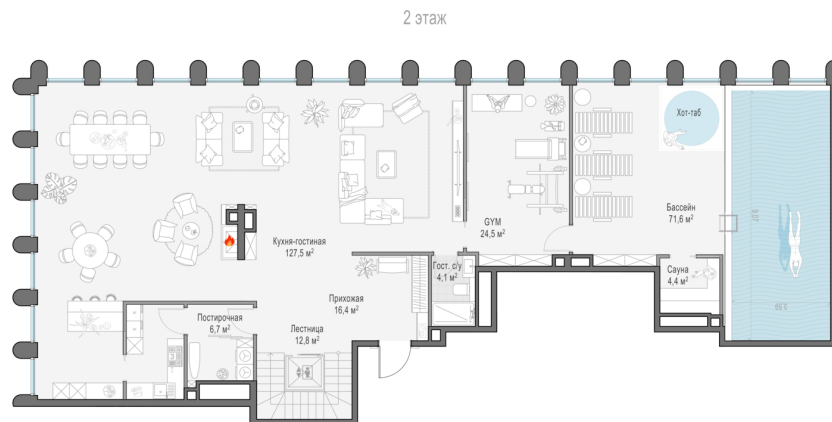

ФРУНЗЕНСКАЯ НАБЕРЕЖНАЯ

КЛУБНЫЙ КВАРТАЛ

D1

Корпус

12

Этаж

1

Подъезд

44Д

Номер

2

Уровни

3.53

Высота потолков, м

528.8

Площадь, м²

5

Спальни

XXL/XXXL

Размер

5 826 475 ₽

Цена за м²

3 081 040 000 ₽

Стоимость при беспроцентной рассрочке

Роскошный двухэтажный пентхаус с шестью продуманными спальными комнатами и кухней-гостиной с деревянным камином и собственный бассейн. Пентхаус имеет роскошную видовую террасу на кровле, с которой открываются самые красивые виды на Москву-реку, парк Горького и парк искусств Музеон.

Преимущества

- Бассейн
- Видовая квартира
- Камин
- Терраса

Дом продаж
Фрунзенская набережная, 36/2

Телефон
+7 495 152 86 87