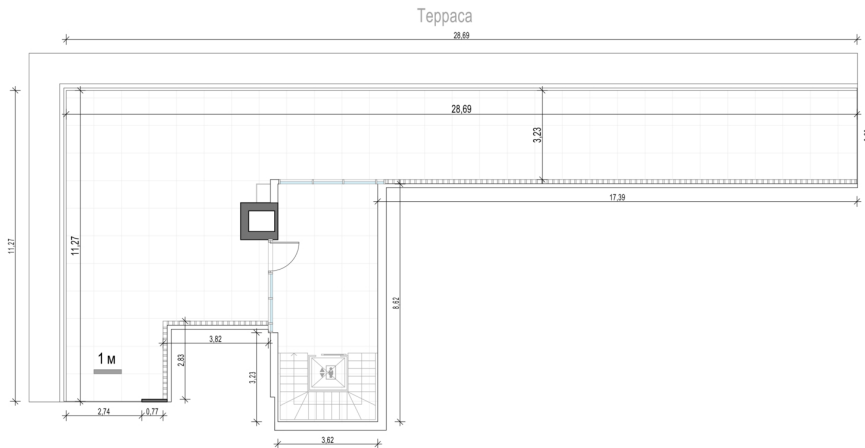

Планировочное решение с размерами

ФРУНЗЕНСКАЯ НАБЕРЕЖНАЯ

КЛУБНЫЙ КВАРТАЛ

D1

Корпус

12

Этаж

1

Подъезд

44Д

Номер

2

Уровни

3.53

Высота потолков, м

528.8

Площадь, м²

5+/5

Спальни

XXL/XXXL

Размер

5 826 475 ₺

Цена за м²

3 081 040 000 ₺

Стоимость при беспроцентной рассрочке

Роскошный двухэтажный пентхаус с шестью продуманными спальными комнатами и кухней-гостиной с деревянным камином и собственный бассейн. Пентхаус имеет роскошную видовую террасу на кровле, с которой открываются самые красивые виды на Москву-реку, парк Горького и парк искусств Музеон.

Преимущества

- Бассейн
- Видовая квартира
- Камин
- Терраса

Дом продаж
Фрунзенская набережная, 36/2

Телефон
+7 495 152 86 87

Планировочные решения носят иллюстративный характер. Застройщик передаёт объект с планировкой, указанной в договоре. Любая перепланировка должна соответствовать требованиям государственных органов.