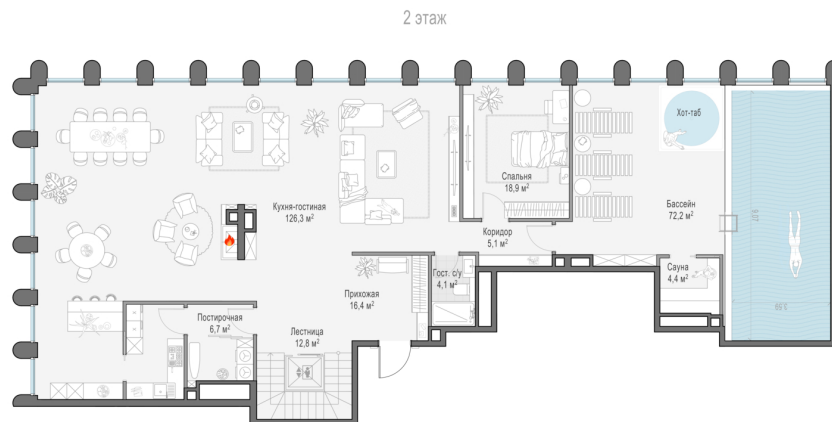

ФРУНЗЕНСКАЯ НАБЕРЕЖНАЯ

КЛУБНЫЙ КВАРТАЛ

D1

Корпус

12

Этаж

1

Подъезд

44Д

Номер

2

Уровни

3.53

Высота потолков, м

528.8

Площадь, м²

6

Спальни

XXL/XXXL

Размер

5 826 475 ₽

Цена за м²

3 081 040 000 ₽

Стоимость при беспроцентной рассрочке

Роскошный двухэтажный пентхаус с шестью продуманными спальными комнатами и кухней-гостиной с деревянным камином и собственный бассейн. Пентхаус имеет роскошную видовую террасу на кровле, с которой открываются самые красивые виды на Москву-реку, парк Горького и парк искусств Музеон.

Преимущества

- Бассейн
- Видовая квартира
- Камин
- Терраса

Дом продаж
Фрунзенская набережная, 36/2

Телефон
+7 495 152 86 87