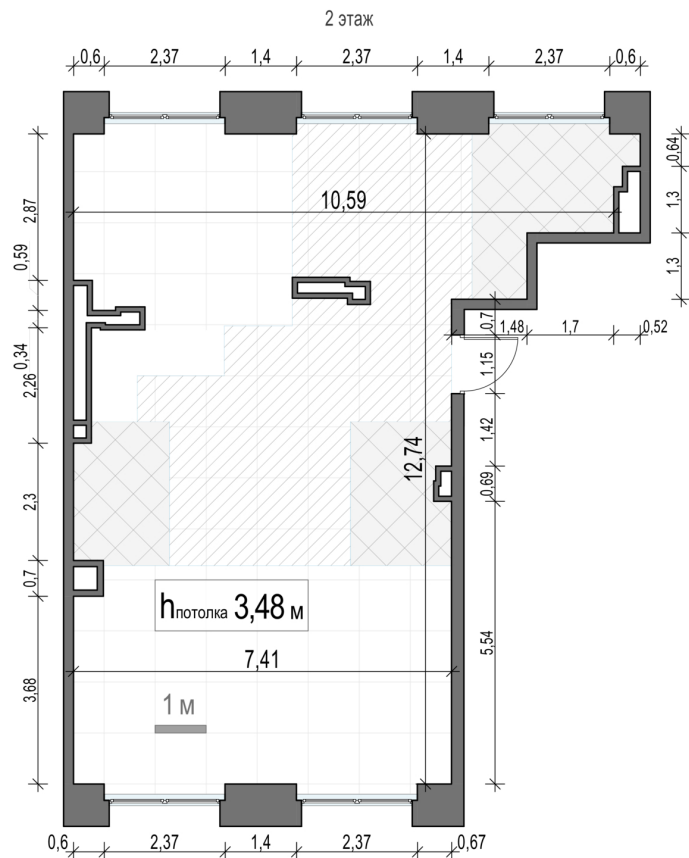

A

Корпус

30D

Номер

222.4

Площадь, м²

1 689 299 ₺

Цена за м²

10

Этаж

2

Уровни

4/3

Спальни

375 700 000 ₺

Стоимость при беспроцентной рассрочке

1

Подъезд

3.5

Высота потолков, м

L/XL

Размер

Двухэтажный пентхаус в Life Time в корпусе А с частной террасой ощущается как загородный дом над городом. Панорамные виды на Москва-Сити и двор-парк, дровяной камин и терраса на одном уровне с кухней-гостиной формируют идеальное пространство для семейной жизни и камерных вечеров с друзьями.; • Ключевые характеристики: • Двухэтажный пентхаус 222 м².; • Кухня-гостиная с выходом на террасу 73 м².; • Возможность установки дровяного камина с индивидуальным дымоходом.; • Возможность планировки с 3 или 4 частными спальнями.; • Панорамные окна на запад и восток.; • Вид на Красногвардейские пруды, Москва-Сити и свой двор-парк.

Преимущества

- Камин
- Терраса

Дом продаж
ул. Сергея Макеева, 9, корпус 3

Телефон
+7 495 182 71 01