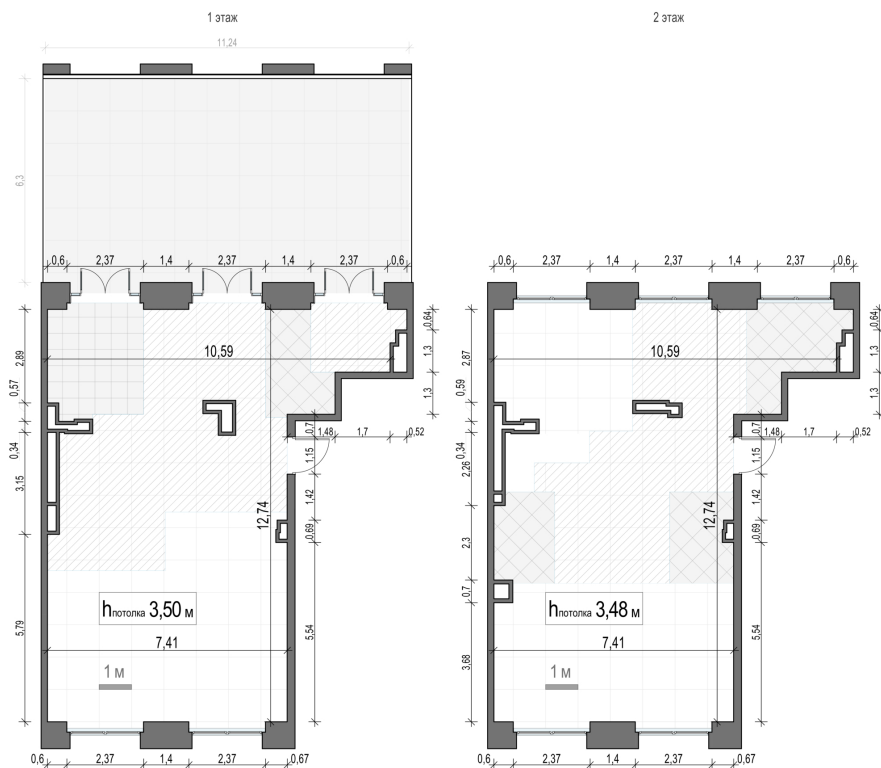

LIFE: TIME

ВРЕМЯ ДЛЯ ЖИЗНИ

A Корпус	10 Этаж	1 Подъезд
30D Номер	2 Уровни	3.5 Высота потолков, м
222.4 Площадь, м²	4/3 Спальни	L/XL Размер
1 689 299 ₺ Цена за м²	375 700 000 ₺ Стоимость при беспроцентной рассрочке	

Двухэтажный пентхаус в Life Time в корпусе А с частной террасой ощущается как загородный дом над городом. Панорамные виды на Москва-Сити и двор-парк, дровяной камин и терраса на одном уровне с кухней-гостиной формируют идеальное пространство для семейной жизни и камерных вечеров с друзьями.; • Ключевые характеристики: • Двухэтажный пентхаус 222 м².; • Кухня-гостиная с выходом на террасу 73 м².; • Возможность установки дровяного камина с индивидуальным дымоходом.; • Возможность планировки с 3 или 4 частными спальнями.; • Панорамные окна на запад и восток.; • Вид на Красногвардейские пруды, Москва-Сити и свой двор-парк.

Преимущества

- Камин
- Терраса

Дом продаж
ул. Сергея Макеева, 9, корп. 3

Телефон
+7 495 182 71 01