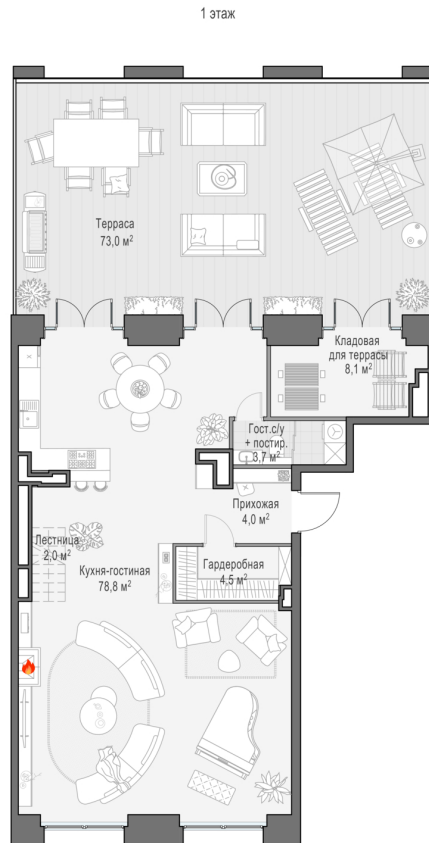

Высота потолков, м

**222.4**

Площадь, м²

**4**

Спальни

**L/XL**

Размер

**1 689 299** ₺

# LIFE: TIME

ВРЕМЯ ДЛЯ ЖИЗНИ

**A**  
Корпус

**10**  
Этаж

**1**  
Подъезд

**30D**  
Номер

**2**  
Уровни

**3.5**  
Высота потолков, м