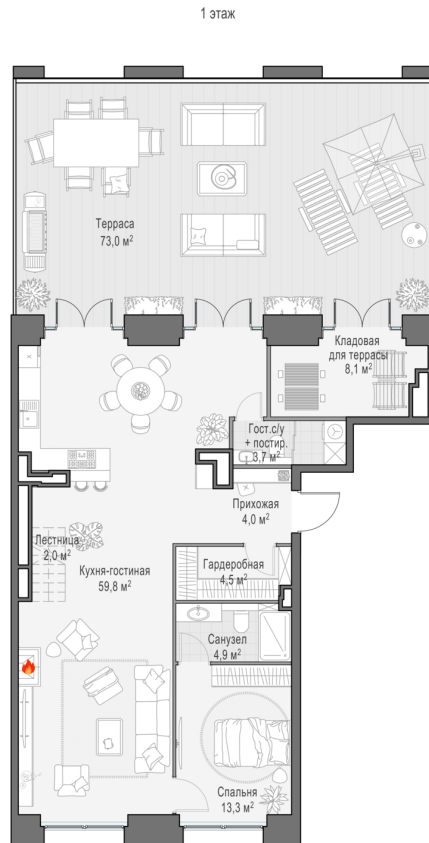

# LIFE: TIME

ВРЕМЯ ДЛЯ ЖИЗНИ

**A**  
Корпус

**10**  
Этаж

**1**  
Подъезд

**30D**  
Номер

**2**  
Уровни

**3.5**  
Высота потолков, м