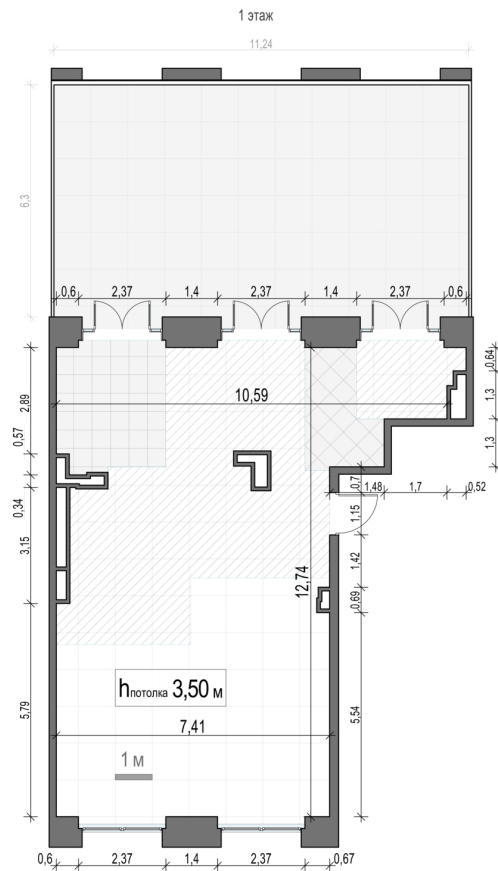

Планировочное решение с размерами

LIFE: TIME

ВРЕМЯ ДЛЯ ЖИЗНИ

A

Корпус

10

Этаж

1

Подъезд

30D

Номер

2

Уровни

3.5

Высота потолков, м

222.4

Площадь, м²

3

Спальни

L/XL

Размер

1 689 299 ₺

Цена за м²

375 700 000 ₺

Стоимость при беспроцентной рассрочке

Двухэтажный пентхаус в Life Time в корпусе A с частной террасой ощущается как загородный дом над городом. Панорамные виды на Москва-Сити и двор-парк, дровяной камин и терраса на одном уровне с кухней-гостиной формируют идеальное пространство для семейной жизни и камерных вечеров с друзьями.; Ключевые характеристики: • Двухэтажный пентхаус 222 м².; • Кухня-гостиная с выходом на террасу 73 м².; • Возможность установки дровяного камина с индивидуальным дымоходом.; • Возможность планировки с 3 или 4 частными спальнями.; • Панорамные окна на запад и восток.; • Вид на Красногвардейские пруды, Москва-Сити и свой двор-парк.

Преимущества

- Камин
- Терраса

Дом продаж
ул. Сергея Макеева, 9, корп. 3

Телефон
+7 495 182 71 01