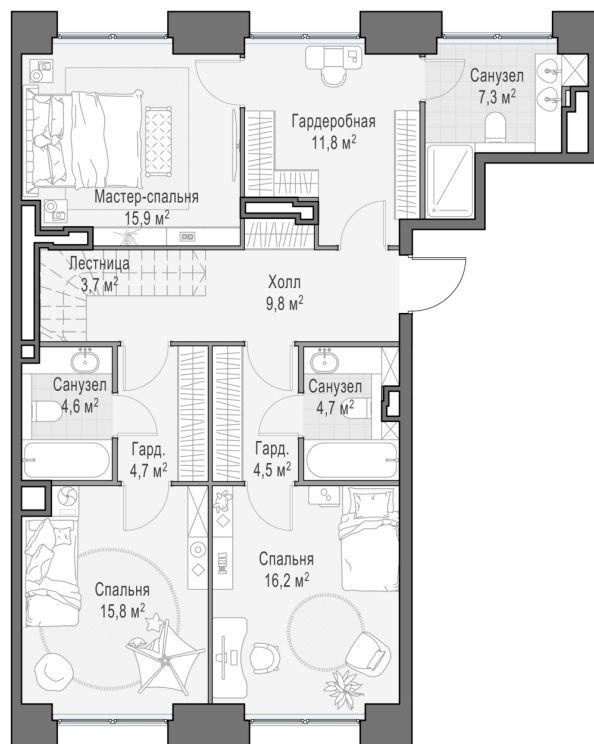

2 этаж

A

Корпус

10

Этаж

1

Подъезд

30D

Номер

2

Уровни

3.5

Высота потолков, м

222.4

Площадь, м²

4

Спальни

L/XL

Размер

1 689 299 ₺

Цена за м²

375 700 000 ₺

Стоимость при беспроцентной рассрочке

Двухэтажный пентхаус в Life Time в корпусе А с частной террасой ощущается как загородный дом над городом. Панорамные виды на Москва-Сити и двор-парк, дровяной камин и терраса на одном уровне с кухней-гостиной формируют идеальное пространство для семейной жизни и камерных вечеров с друзьями.; • Ключевые характеристики: • Двухэтажный пентхаус 222 м².; • Кухня-гостиная с выходом на террасу 73 м².; • Возможность установки дровяного камина с индивидуальным дымоходом.; • Возможность планировки с 3 или 4 частными спальнями.; • Панорамные окна на запад и восток.; • Вид на Красногвардейские пруды, Москва-Сити и свой двор-парк.

Преимущества

- Камин
- Терраса

Дом продаж
ул. Сергея Макеева, 9, корпус 3

Телефон
+7 495 182 71 01