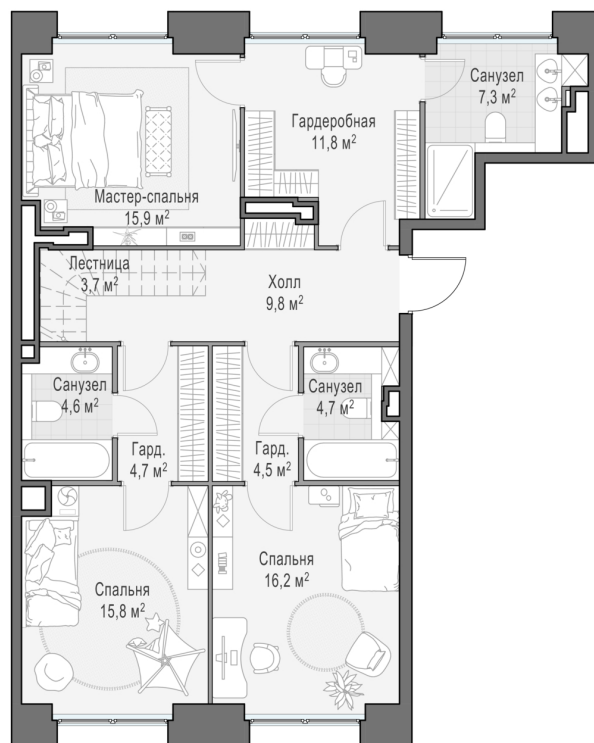

2 этаж

A

Корпус

10

Этаж

1

Подъезд

30D

Номер

2

Уровни

3.5

Высота потолков, м

222.4

Площадь, м²

3

Спальни

L/XL

Размер

1 689 299 ₺

Цена за м²

375 700 000 ₺

Стоимость при беспроцентной рассрочке

Двухэтажный пентхаус в Life Time в корпусе А с частной террасой ощущается как загородный дом над городом. Панорамные виды на Москва-Сити и двор-парк, дровяной камин и терраса на одном уровне с кухней-гостиной формируют идеальное пространство для семейной жизни и камерных вечеров с друзьями.; • Ключевые характеристики: • Двухэтажный пентхаус 222 м².; • Кухня-гостиная с выходом на террасу 73 м².; • Возможность установки дровяного камина с индивидуальным дымоходом.; • Возможность планировки с 3 или 4 частными спальнями.; • Панорамные окна на запад и восток.; • Вид на Красногвардейские пруды, Москва-Сити и свой двор-парк.

Преимущества

- Камин
- Терраса

Дом продаж
ул. Сергея Макеева, 9, корпус 3

Телефон
+7 495 182 71 01