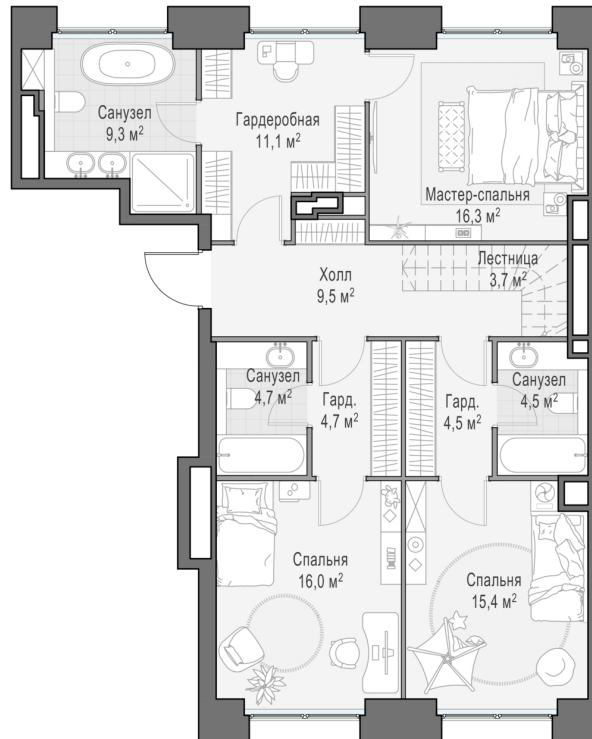

2 этаж

A

Корпус

10

Этаж

2

Подъезд

60D

Номер

2

Уровни

3.5

Высота потолков, м

223.8

Площадь, м²

3

Спальни

L/XL

Размер

1 685 165 ₺

Цена за м²

377 140 000 ₺

Стоимость при беспроцентной рассрочке

Двухэтажный пентхаус в Life Time в корпусе А с частной террасой ощущается как загородный дом над городом. Панорамные виды на Москва-Сити и двор-парк, дровяной камин и терраса на одном уровне с кухней-гостиной формируют идеальное пространство для семейной жизни и камерных вечеров с друзьями.; Ключевые характеристики: • Двухэтажный пентхаус 224 м².; • Кухня-гостиная с выходом на террасу 74 м².; • Возможность установки дровяного камина с индивидуальным дымоходом.; • Возможность планировки с 3 или 4 частными спальнями.; • Панорамные окна на запад и восток.; • Вид на Красногвардейские пруды, Москва-Сити и свой двор-парк.

Преимущества

- Камин
- Терраса

Дом продаж
ул. Сергея Макеева, 9, корпус 3

Телефон
+7 495 182 71 01