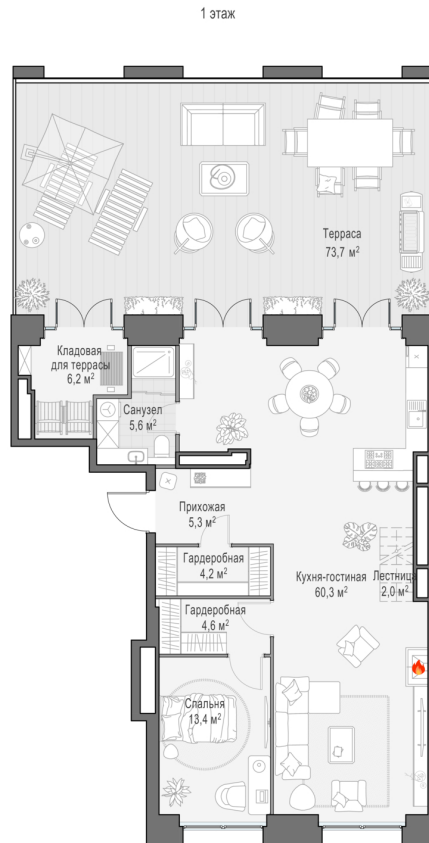

LIFE: TIME

ВРЕМЯ ДЛЯ ЖИЗНИ

A
Корпус

10
Этаж

2
Подъезд

60D
Номер

2
Уровни

3.5
Высота потолков, м

223.8
Площадь, м²

4
Спальни

L/XL
Размер

1 685 165 ₺
Цена за м²

377 140 000 ₺
Стоимость при беспроцентной рассрочке

Двухэтажный пентхаус в Life Time в корпусе А с частной террасой ощущается как загородный дом над городом. Панорамные виды на Москва-Сити и двор-парк, дровяной камин и терраса на одном уровне с кухней-гостиной формируют идеальное пространство для семейной жизни и камерных вечеров с друзьями.; Ключевые характеристики: • Двухэтажный пентхаус 224 м².; • Кухня-гостиная с выходом на террасу 74 м².; • Возможность установки дровяного камина с индивидуальным дымоходом.; • Возможность планировки с 3 или 4 частными спальнями.; • Панорамные окна на запад и восток.; • Вид на Красногвардейские пруды, Москва-Сити и свой двор-парк.

Преимущества

- Камин
- Терраса

Дом продаж
ул. Сергея Макеева, 9, корпус 3

Телефон
+7 495 182 71 01