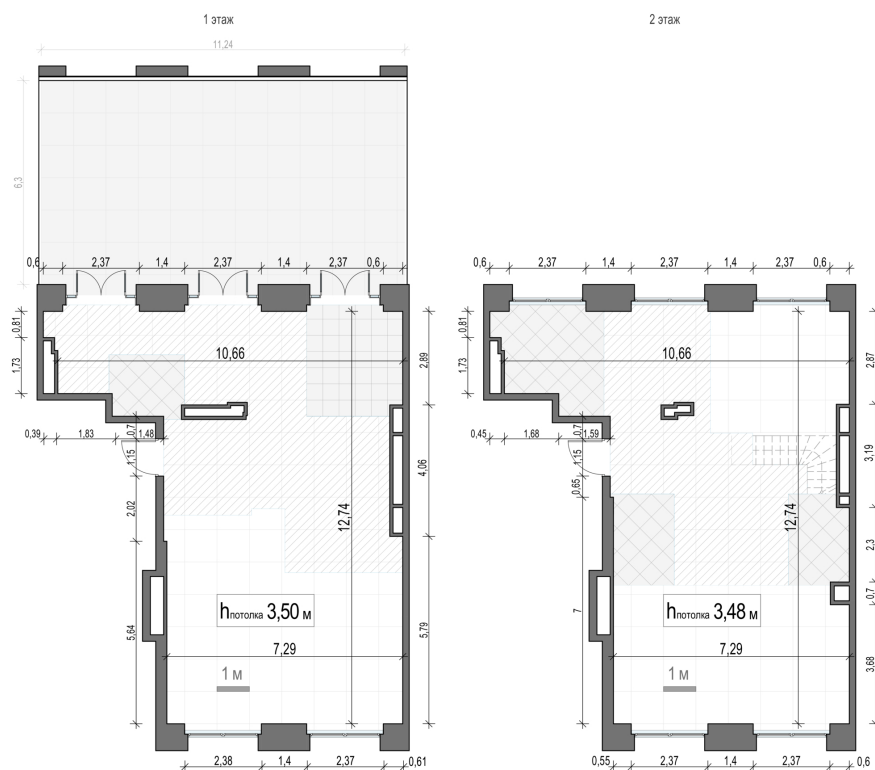

А	10	2
Корпус	Этаж	Подъезд
60D	2	3.5
Номер	Уровни	Высота потолков, м
223.8	4/3	L/XL
Площадь, м²	Спальни	Размер
1 685 165 ₽	377 140 000 ₽	
Цена за м²	Стоимость при беспроцентной рассрочке	

Двухэтажный пентхаус в Life Time в корпусе А с частной террасой ощущается как загородный дом над городом. Панорамные виды на Москва-Сити и двор-парк, дровяной камин и терраса на одном уровне с кухней-гостиной формируют идеальное пространство для семейной жизни и камерных вечеров с друзьями.; ; Ключевые характеристики.; • Двухэтажный пентхаус 224 м².; • Кухня-гостиная с выходом на террасу 74 м².; • Возможность установки дровяного камина с индивидуальным дымоходом.; • Возможность планировки с 3 или 4 частными спальнями.; • Панорамные окна на запад и восток.; • Вид на Красногвардейские пруды, Москва-Сити и свой двор-парк.

Преимущества

- Камин
- Терраса

Дом продаж
ул. Сергея Макеева, 9, корп. 3

Телефон
+7 495 182 71 01