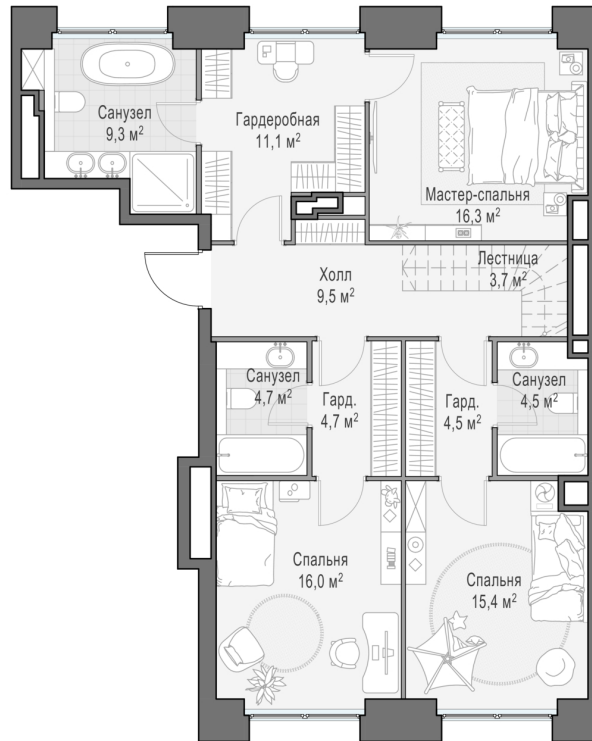

2 этаж

A
Корпус

10
Этаж

2
Подъезд

60D
Номер

2
Уровни

3.5
Высота потолков, м

223.8
Площадь, м²

4
Спальни

L/XL
Размер

1 685 165 ₺
Цена за м²

377 140 000 ₺
Стоимость при беспроцентной рассрочке

Двухэтажный пентхаус в Life Time в корпусе А с частной террасой ощущается как загородный дом над городом. Панорамные виды на Москва-Сити и двор-парк, дровяной камин и терраса на одном уровне с кухней-гостиной формируют идеальное пространство для семейной жизни и камерных вечеров с друзьями.; Ключевые характеристики; • Двухэтажный пентхаус 224 м².; • Кухня-гостиная с выходом на террасу 74 м².; • Возможность установки дровяного камина с индивидуальным дымоходом.; • Возможность планировки с 3 или 4 частными спальнями.; • Панорамные окна на запад и восток.; • Вид на Красногвардейские пруды, Москва-Сити и свой двор-парк.

Преимущества

- Камин
- Терраса

Дом продаж
ул. Сергея Макеева, 9, корпус 3

Телефон
+7 495 182 71 01