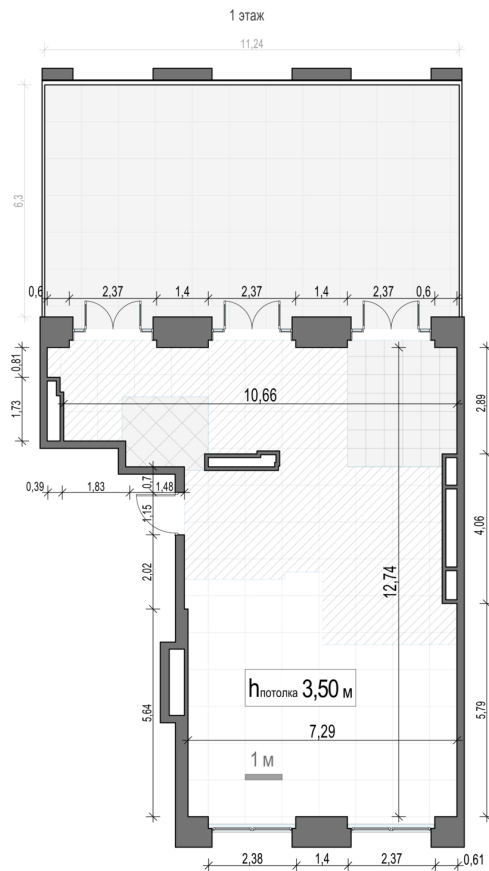

Планировочное решение с размерами

LIFE: TIME

ВРЕМЯ ДЛЯ ЖИЗНИ

A

Корпус

10

Этаж

2

Подъезд

60D

Номер

2

Уровни

3.5

Высота потолков, м

223.8

Площадь, м²

4/3

Спальни

L/XL

Размер

1 685 165 ₺

Цена за м²

377 140 000 ₺

Стоимость при беспроцентной рассрочке

Двухэтажный пентхаус в Life Time в корпусе А с частной террасой ощущается как загородный дом над городом. Панорамные виды на Москва-Сити и двор-парк, дровяной камин и терраса на одном уровне с кухней-гостиной формируют идеальное пространство для семейной жизни и камерных вечеров с друзьями.; Ключевые характеристики: • Двухэтажный пентхаус 224 м².; • Кухня-гостиная с выходом на террасу 74 м².; • Возможность установки дровяного камина с индивидуальным дымоходом.; • Возможность планировки с 3 или 4 частными спальнями.; • Панорамные окна на запад и восток.; • Вид на Красногвардейские пруды, Москва-Сити и свой двор-парк.

Преимущества

- Камин
- Терраса

Дом продаж
ул. Сергея Макеева, 9, корпус 3

Телефон
+7 495 182 71 01