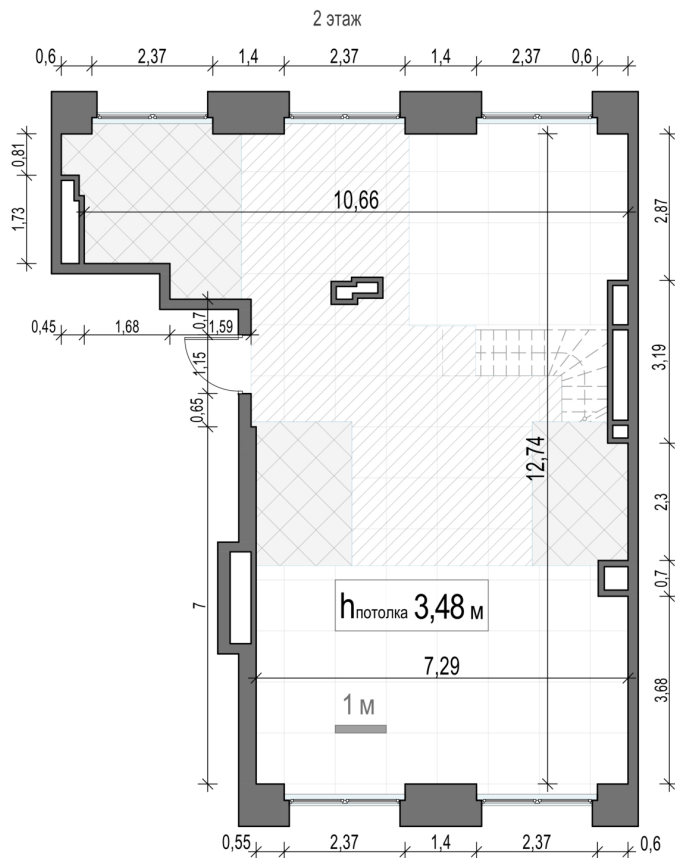

A

Корпус

10

Этаж

2

Подъезд

60D

Номер

2

Уровни

3.5

Высота потолков, м

223.8

Площадь, м²

4/3

Спальни

L/XL

Размер

1 685 165 ₺

Цена за м²

377 140 000 ₺

Стоимость при беспроцентной рассрочке

Двухэтажный пентхаус в Life Time в корпусе А с частной террасой ощущается как загородный дом над городом. Панорамные виды на Москва-Сити и двор-парк, дровяной камин и терраса на одном уровне с кухней-гостиной формируют идеальное пространство для семейной жизни и камерных вечеров с друзьями.; Ключевые характеристики; • Двухэтажный пентхаус 224 м².; • Кухня-гостиная с выходом на террасу 74 м².; • Возможность установки дровяного камина с индивидуальным дымоходом.; • Возможность планировки с 3 или 4 частными спальнями.; • Панорамные окна на запад и восток.; • Вид на Красногвардейские пруды, Москва-Сити и свой двор-парк.

Преимущества

- Камин
- Терраса

Дом продаж
ул. Сергея Макеева, 9, корпус 3

Телефон
+7 495 182 71 01